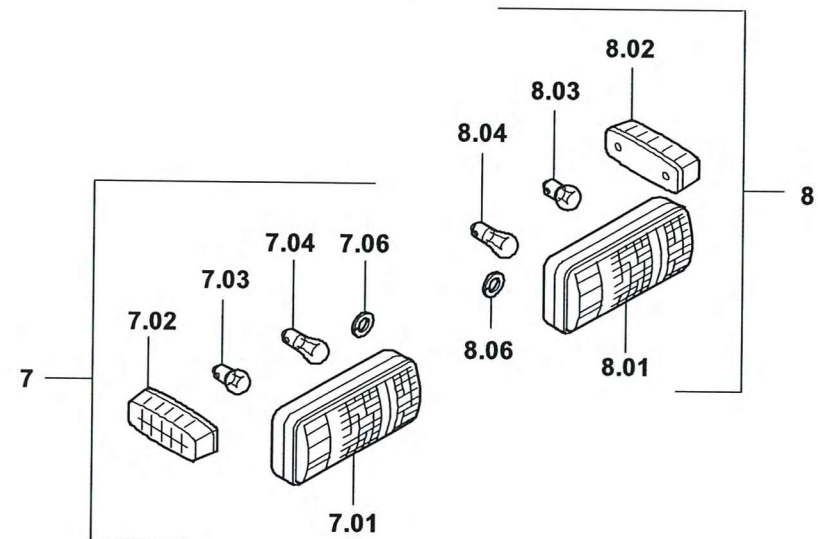

GROVE

E.-ANLAGE
E.-SYSTEM

BILDТАФЕЛ
PICTORIAL DISPLAY

12.07

3129890-ETL B

1/4

**GMK 5095
BE 505
G 801**

GROVEE.-ANLAGE
E.-SYSTEMBILDTADEL
PICTORIAL DISPLAY

12.07

3129890-ETL B

2/4

**GMK 5095
BE 505
G 801**

GROVE

E.-ANLAGE
E.-SYSTEM

BILDТАФЕЛ
PICTORIAL DISPLAY

12.07